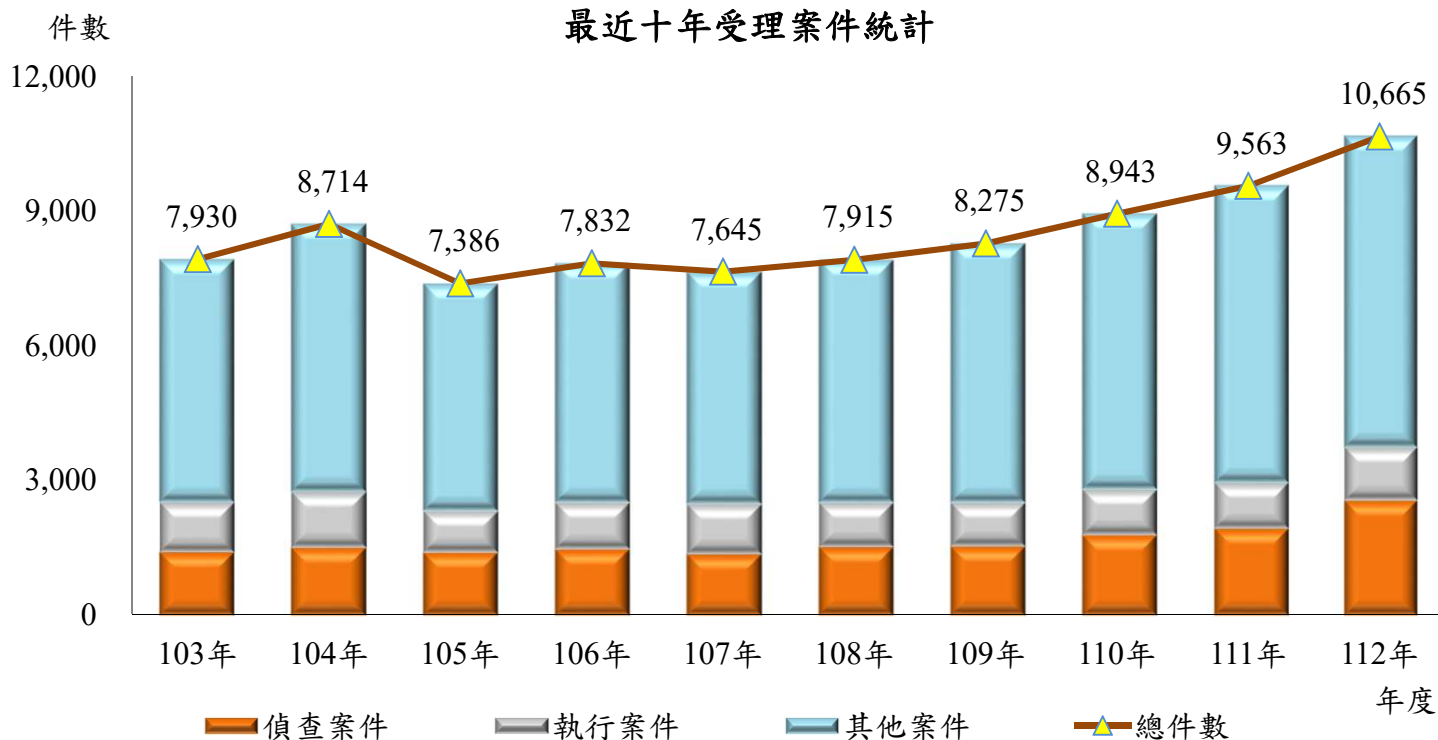

臺灣澎湖地方檢察署最近十年受理(新收+舊受)案件統計

年度	103年	104年	105年	106年	107年	108年	109年	110年	111年	112年
偵查案件	1,411	1,510	1,406	1,479	1,367	1,527	1,540	1,789	1,931	2,552
執行案件	1,107	1,243	923	1,032	1,118	988	975	1,016	1,023	1,191
其他案件	5,412	5,961	5,057	5,321	5,160	5,400	5,760	6,138	6,609	6,922
總件數	7,930	8,714	7,386	7,832	7,645	7,915	8,275	8,943	9,563	10,665

臺灣澎湖地方檢察署
最近十年受理案件統計

臺灣澎湖地方檢察署
112年受理案件統計