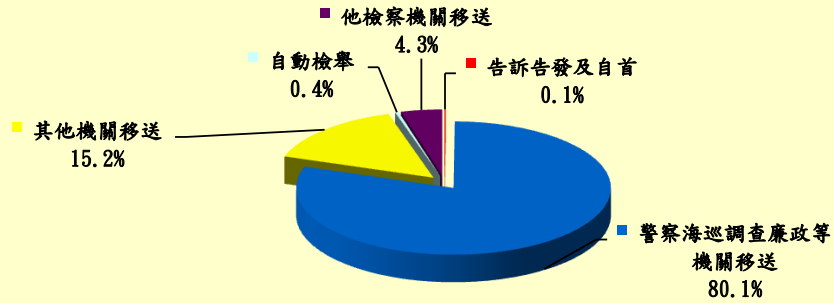

臺灣澎湖地方檢察署歷年新收刑事偵查案件來源

單位：件；%

年 別	合 計	告 訴 告 發 及 自 首		移 警 察 海 巡 等 機 關 送		其 他 機 關 移 送		自 動 檢 舉		他 檢 察 機 關 移 送	
		件 數	百 分 比	件 數	百 分 比	件 數	百 分 比	件 數	百 分 比	件 數	百 分 比
101年	1,093	30	2.7	815	74.6	208	19.0	5	0.5	35	3.2
102年	1,075	67	6.2	776	72.2	193	18.0	1	0.1	38	3.5
103年	1,284	112	8.7	976	76.0	163	12.7	5	0.4	28	2.2
104年	1,219	76	6.2	937	76.9	141	11.6	20	1.6	45	3.7
105年	1,193	26	2.2	980	82.1	119	10.0	8	0.7	60	5.0
106年	1,236	18	1.5	949	76.8	196	15.9	5	0.4	68	5.5
107年	1,202	8	0.7	874	72.7	217	18.1	1	0.1	102	8.5
108年	1,270	8	0.6	979	77.1	225	17.7	2	0.2	56	4.4
109年	1,375	2	0.1	1072	78.0	217	15.8	3	0.2	81	5.9
110年	1,599	2	0.0	1,280	80.1	243	15.2	6	0.4	68	4.3

臺灣澎湖地方檢察署110年新收刑事偵查案件來源

臺灣澎湖地方檢察署歷年新收刑事偵查案件來源