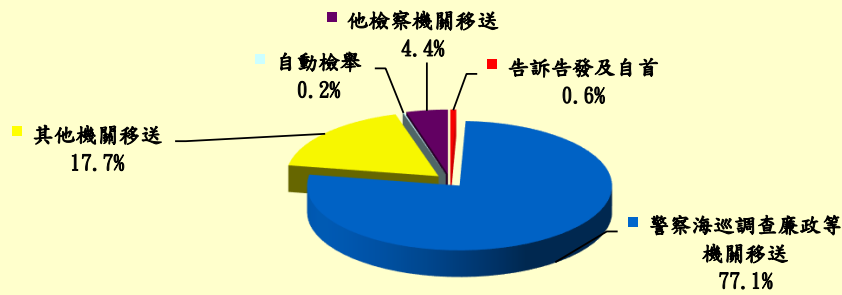

臺灣澎湖地方檢察署歷年新收刑事偵查案件來源

單位：件；%

年 別	合 計	告 訴 告 發 及 自 首		移 警 察 海 巡 等 機 關 送		其 他 機 關 移 送		自 動 檢 舉		他 檢 察 機 關 移 送	
		件數	百分比	件數	百分比	件數	百分比	件數	百分比	件數	百分比
99年	1,312	16	1.2	1009	76.9	214	16.3	12	0.9	61	4.6
100年	1,289	13	1.0	969	75.2	249	19.3	9	0.7	49	3.8
101年	1093	30	2.7	815	74.6	208	19.0	5	0.5	35	3.2
102年	1075	67	6.2	776	72.2	193	18.0	1	0.1	38	3.5
103年	1284	112	8.7	976	76.0	163	12.7	5	0.4	28	2.2
104年	1219	76	6.2	937	76.9	141	11.6	20	1.6	45	3.7
105年	1193	26	2.2	980	82.1	119	10.0	8	0.7	60	5.0
106年	1236	18	1.5	949	76.8	196	15.9	5	0.4	68	5.5
107年	1202	8	0.7	874	72.7	217	18.1	1	0.1	102	8.5
108年	1270	8	0.6	979	77.1	225	17.7	2	0.2	56	4.4

臺灣澎湖地方檢察署108年新收刑事偵查案件來源

臺灣澎湖地方檢察署歷年新收刑事偵查案件來源