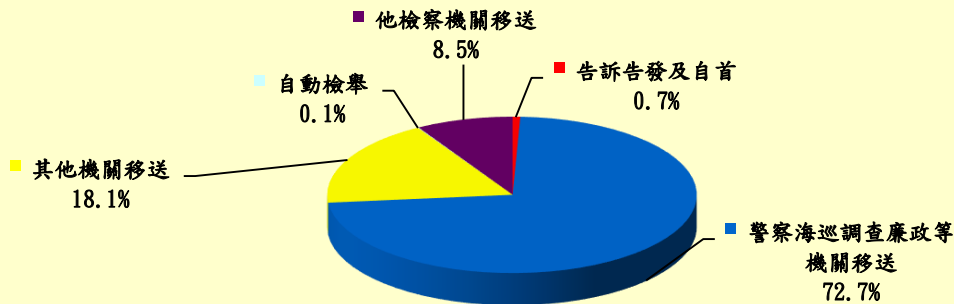

臺灣澎湖地方檢察署歷年新收刑事偵查案件來源

單位：件；%

年 別	合 計	告 訴 告 發 及 自 首		移 警 察 海 巡 等 機 關 送		其 他 機 關 移 送		自 動 檢 舉		他 檢 察 機 關 移 送	
		件數	百分比	件數	百分比	件數	百分比	件數	百分比	件數	百分比
98年	1,195	9	0.8	864	72.3	252	21.1	5	0.4	65	5.4
99年	1,312	16	1.2	1009	76.9	214	16.3	12	0.9	61	4.6
100年	1,289	13	1.0	969	75.2	249	19.3	9	0.7	49	3.8
101年	1093	30	2.7	815	74.6	208	19.0	5	0.5	35	3.2
102年	1075	67	6.2	776	72.2	193	18.0	1	0.1	38	3.5
103年	1284	112	8.7	976	76.0	163	12.7	5	0.4	28	2.2
104年	1219	76	6.2	937	76.9	141	11.6	20	1.6	45	3.7
105年	1193	26	2.2	980	82.1	119	10.0	8	0.7	60	5.0
106年	1236	18	1.5	949	76.8	196	15.9	5	0.4	68	5.5
107年	1202	8	0.7	874	72.7	217	18.1	1	0.1	102	8.5

臺灣澎湖地方檢察署107新收刑事偵查案件來源

臺灣澎湖地方檢察署歷年新收刑事偵查案件來源