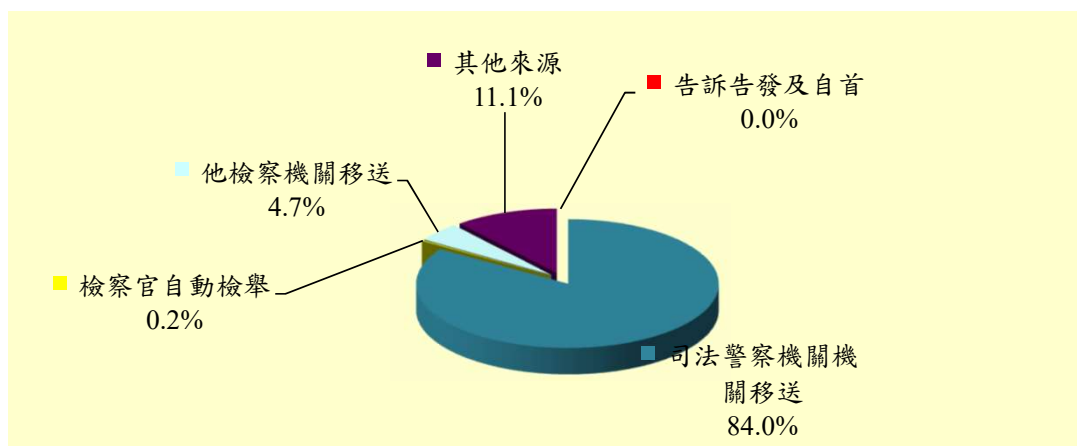

臺灣澎湖地方檢察署近十年新收刑事偵查案件來源

單位：件；%

年 別	合 計	告 訴 及 自 首		司 機 法 關 警 移 察 送		檢 自 動 檢 察 官 舉		他 關 檢 察 移 機 送		其 他 來 源	
		發 首	%	察 送	%	官 舉	%	機 送	%	源	%
105年	1,193	26	2.2	992	83.2	8	0.7	60	5.0	107	9.0
106年	1,236	18	1.5	949	76.8	5	0.4	68	5.5	196	15.9
107年	1,202	8	0.7	874	72.7	1	0.1	102	8.5	217	18.1
108年	1,270	8	0.6	979	77.1	2	0.2	56	4.4	225	17.7
109年	1,375	2	0.1	1,072	78.0	3	0.2	81	5.9	217	15.8
110年	1,599	2	0.1	1,290	80.7	6	0.4	68	4.3	233	14.6
111年	1,731	5	0.3	1,442	83.3	4	0.2	60	3.5	220	12.7
112年	2,182	2	0.1	1,918	87.9	7	0.3	64	2.9	191	8.8
113年	1,949	2	0.1	1,658	85.1	5	0.3	90	4.6	194	10.0
114年	2,096	0	0.0	1,761	84.0	4	0.2	99	4.7	232	11.1

臺灣澎湖地方檢察署114年新收刑事偵查案件來源

臺灣澎湖地方檢察署近十年新收刑事偵查案件來源