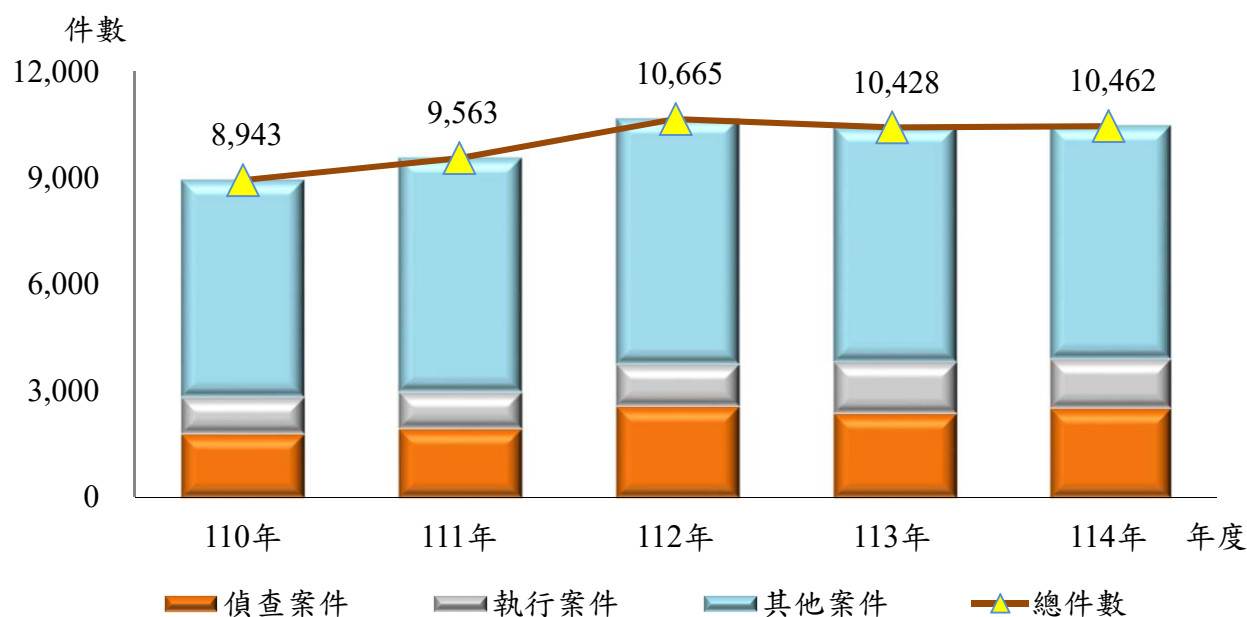

### 臺灣澎湖地方檢察署近五年受理(新收+舊受)案件統計

年度	110年	111年	112年	113年	114年
偵查案件	1,789	1,931	2,552	2,360	2,504
執行案件	1,016	1,023	1,191	1,439	1,380
其他案件	6,138	6,609	6,922	6,629	6,578
總件數	8,943	9,563	10,665	10,428	10,462

### 臺灣澎湖地方檢察署近五年受理(新收+舊受)案件統計

### 臺灣澎湖地方檢察署 114年受理案件統計